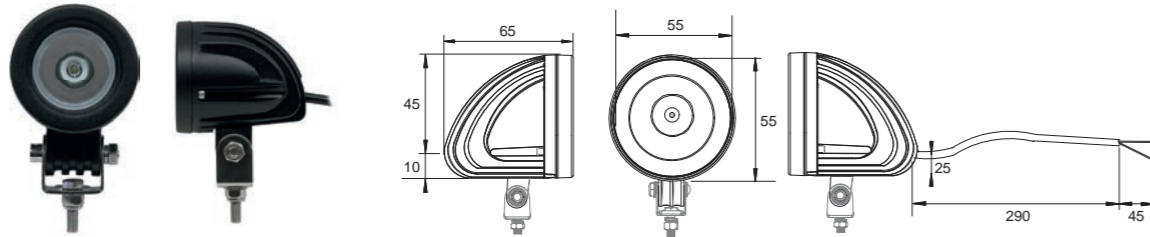

WORKING LAMP LED 800 S

E_{R10} LED IP 67 EMC

BEST. NR	Arbeitscheinwerfer	V_W	C°	LUMEN	WATT	ANSCHLUSS
PART NO	Working lamp					CONNECTOR
42-1004-101	1/20 SPOT	10 - 30	-40 ~ +50	800	10	offenes Ende open end 0,29 m