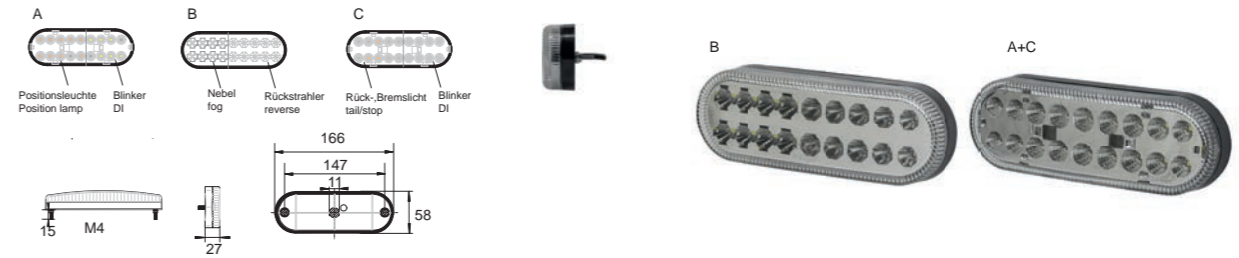

HECKLEUCHE / TAIL LAMP

E LED IP 67 EMC

BEST. NR PART NO	1/50	Beschreibung Description	←	→				ANSCHLUSS CONNECTOR	
41-1331-001	1/50	(A) Rücklicht Tail light Bremslicht Stop light Blinklicht Direction indicator Rückstrahler rot Reflector red	•	•	LED	•	9-33	offenes Ende open end 0,50 m	11
41-1332-001	1/50	(B) Nebelschlusslicht Fog light Rückfahrlicht Reverse light Rückstrahler rot Reflector red	•	•	LED		9-33	offenes Ende open end 0,50 m	11
41-1333-001	1/50	(C) Blinklicht Direction indicator Positionslicht vorne front position light Rückstrahler weiss Reflector white	•	•	LED		9-33	offenes Ende open end 0,50 m	11

HECKLEUCHE / TAIL LAMP

E LED IP 67 EMC

BEST. NR PART NO	1/50	Beschreibung Description	←	→				ANSCHLUSS CONNECTOR	
41-1341-001	1/50	(A) Rücklicht Tail light Bremslicht Stop light Blinklicht Direction indicator	•	•	LED		10-30	offenes Ende open end 0,20 m	13
41-1343-001	1/50	(B) Rückfahrlicht Reverse light Nebelschlusslicht Fog light	•	•	LED		10-30	offenes Ende open end 0,20 m	13
41-1342-001	1/50	(C) Blinklicht Direction indicator Positionslicht vorne front position light	•	•	LED		10-30	offenes Ende open end 0,20 m	13