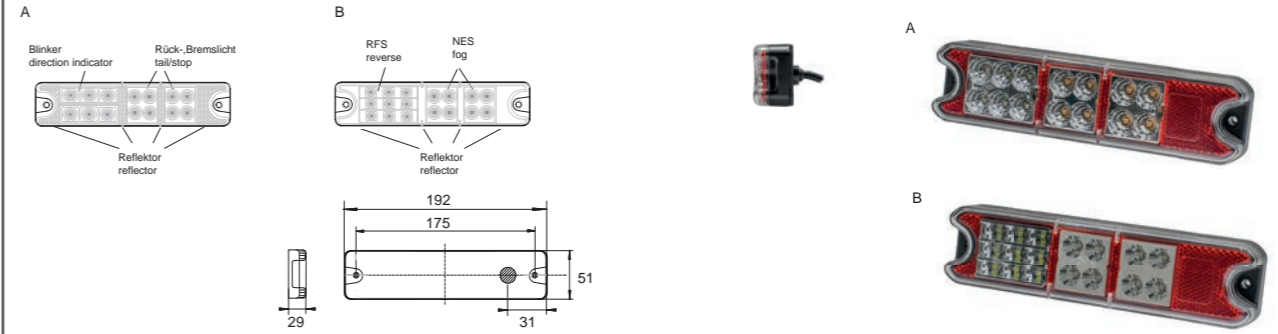

HECKLEUCHE / TAIL LAMP

E LED IP 67 EMC

BEST. NR PART NO		Beschreibung Description	←	→				ANSCHLUSS CONNECTOR			mm
41-1321-001	1/50	(A) Rücklicht Tail light Bremslicht Stop light Blinklicht Direction indicator Rückstrahler rot Reflector red	●	●	LED		10-30	offenes Ende open end	0,30 m		17
41-1322-001	1/50	(B) Nebelschlusslicht Fog light Rückfahrlicht Reverse light Rückstrahler rot Reflector red	●	●	LED		10-30	offenes Ende open end	0,30 m		17