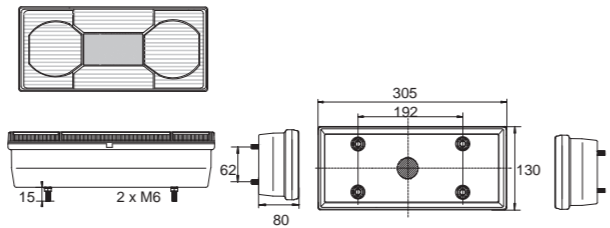

IVECO - DAILY

Blinklicht Direction indicator	Rücklicht Tail light	Bremslicht Stop light	Nebelschlusslicht Fog light
Rückfahrlicht Reverse light		Rückstrahler rot Reflector red	

BEST. NR PART NO						ZUSATZFUNKTION SPECIAL FUNCTION	ANSCHLUSS CONNECTOR		mm
41-1091-011	1/10	●					7 pol. AMP links 7 pin AMP left		33
41-1091-121	1/10		●				7 pol. AMP rechts 7 pin AMP right		33

ERSATZTEIL / SPARE PART

41-1090-001	2/42	●	●	Lichtscheibe lens