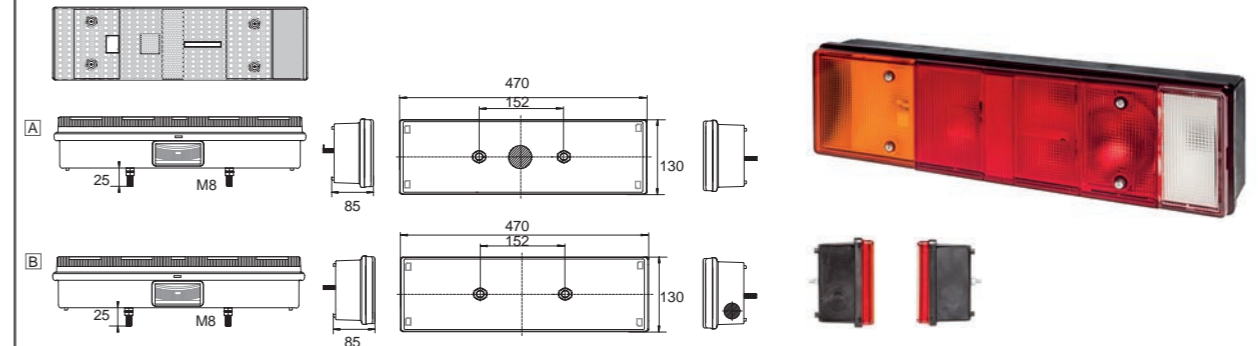

MAN / RENAULT / FRUEHAUF / UNIVERSAL

Blinklicht Direction indicator	Rücklicht Tail light	Bremslicht Stop light	Nebelschlusslicht Fog light
Rückfahrlicht Reverse light		Rückstrahler rot Reflector red	Kennzeichenleuchte Number plate light

BEST. NR PART NO						ZUSATZFUNKTION SPECIAL FUNCTION	ANSCHLUSS CONNECTOR	
41-1011-011	1/6	●			●		PG 11 Verschraubung cable glands 11	19
41-1011-121	1/6		●		●		PG 11 Verschraubung cable glands 11	19
41-1011-211	1/6	●					PG 11 Verschraubung cable glands 11	19
41-1011-321	1/6		●				PG 11 Verschraubung cable glands 11	19
41-1012-011	1/6	●					7 pol. AMP 7 pin AMP	33
41-1012-121	1/6		●				7 pol. AMP 7 pin AMP	33
41-1012-211	1/6	●			●		7 pol. AMP 7 pin AMP	33
41-1012-321	1/6		●		●		7 pol. AMP 7 pin AMP	33

ERSATZTEIL / SPARE PART

41-1010-001	2/28	●	●	Lichtscheibe lens