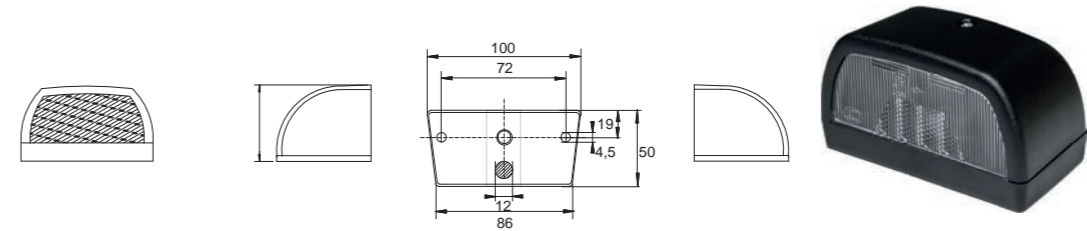

KENNZEICHENLEUCHE NUMBER PLATE LAMP

E 2

BEST. NR PART NO		Bezeichnung Description					ANSCHLUSS CONNECTOR	
42-4100-001	1/114	Kennzeichenleuchte Number plate light	●	●		● 12-24	Tülle grommet	12,2