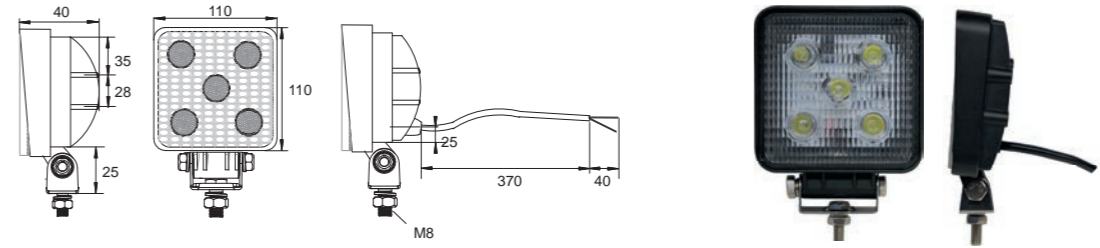

WORKING LAMP LED 1200 F

E_{R10} LED IP 67 EMC

BEST. NR PART NO		Arbeitscheinwerfer Working lamp		C°	LUMEN	WATT	ANSCHLUSS CONNECTOR
42-1000-001	1/20		10 - 30	-40 ~ +50	1200	15	offenes Ende open end 0,37 m