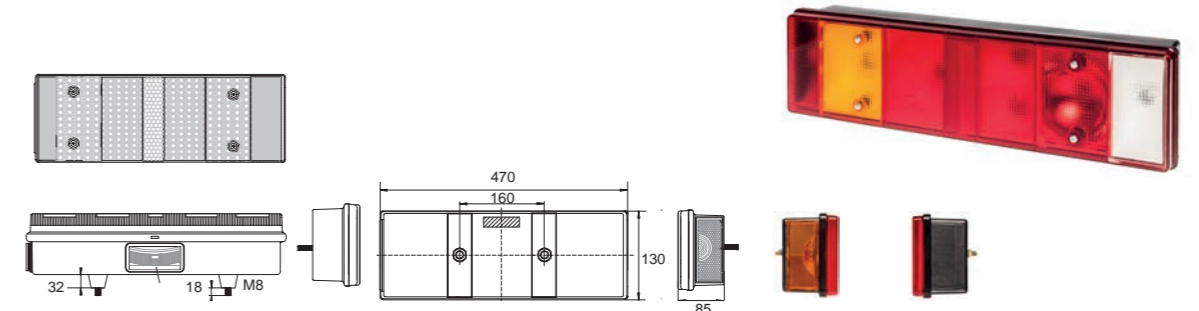

VOLVO

Blinklicht Direction indicator	Rücklicht Tail light	Bremslicht Stop light	Nebelschlusslicht Fog light
Rückfahrlicht Reverse light	Seitenmarkierungslicht + Reflektor Sidemarker light + reflector	Rückstrahler rot Reflector red	Kennzeichenleuchte Number plate light

BEST. NR PART NO						ZUSATZFUNKTION SPECIAL FUNCTION	ANSCHLUSS CONNECTOR	
41-1008-011	1/6	●					8 pol. VOLVO 8 pin VOLVO	71
41-1008-121	1/6		●				8 pol. VOLVO 8 pin VOLVO	71
41-1008-211	1/6	●			●		8 pol. VOLVO 8 pin VOLVO	71
41-1008-321	1/6		●		●		8 pol. VOLVO 8 pin VOLVO	71

ERSATZTEIL / SPARE PART

41-1000-001	2/28	●	●	Lichtscheibe lens	
41-1000-101	1/400	●	●	SML-Lichtscheibe SML-lens