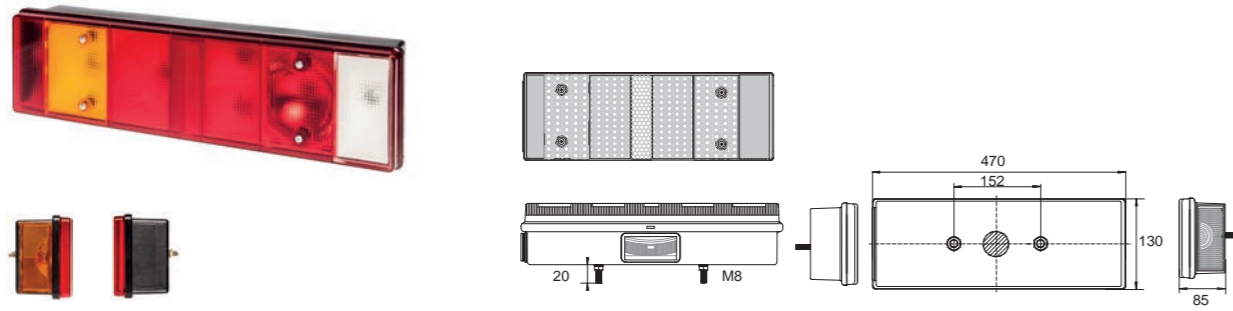

DAF

Blinklicht Direction indicator	Rücklicht Tail light	Bremslicht Stop light	Nebelschlusslicht Fog light
Rückfahrlicht Reverse light	Seitenmarkierungslicht + Reflektor Sidemarker light + reflector	Rückstrahler rot Reflector red	Kennzeichenleuchte Number plate light

BEST. NR PART NO						ZUSATZFUNKTION SPECIAL FUNCTION	ANSCHLUSS CONNECTOR	
41-1007-011	1/6	●					8 pol. DAF 8 pin DAF	29
41-1007-121	1/6		●				8 pol. DAF 8 pin DAF	29
41-1007-211	1/6	●			●		8 pol. DAF 8 pin DAF	29
41-1007-321	1/6		●		●		8 pol. DAF 8 pin DAF	29

ERSATZTEIL / SPARE PART

41-1000-001	2/28	●	●	Lichtscheibe lens	
41-1000-101	1/400	●	●	SML-Lichtscheibe SML-lens