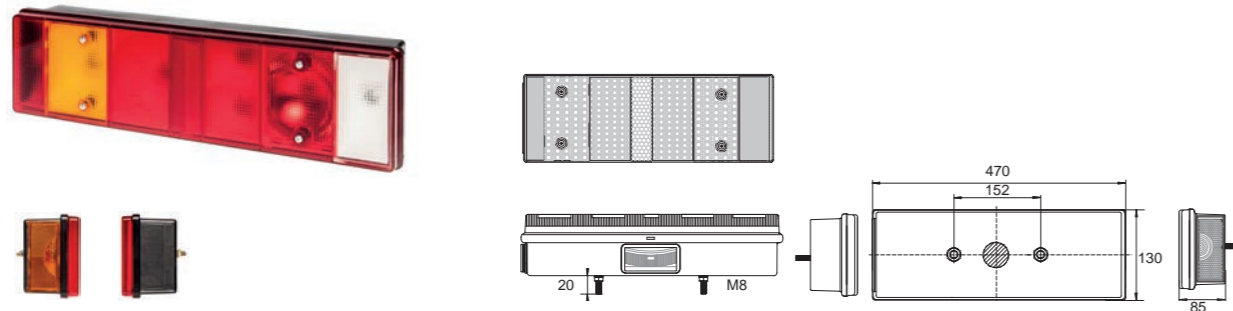

UNIVERSAL

Blinklicht Direction indicator	Rücklicht Tail light	Bremslicht Stop light	Nebelschlusslicht Fog light
Rückfahrlicht Reverse light	Seitenmarkierungslicht + Reflektor Sidemarker light + reflector	Rückstrahler rot Reflector red	Kennzeichenleuchte Number plate light

BEST. NR PART NO						ZUSATZFUNKTION SPECIAL FUNCTION	ANSCHLUSS CONNECTOR	
41-1004-011	1/6	●					offenes Ende open end 0,20 m	15
41-1004-121	1/6		●				offenes Ende open end 0,20 m	15
41-1004-211	1/6	●			●		offenes Ende open end 0,20 m	15
41-1004-321	1/6		●		●		offenes Ende open end 0,20 m	15
41-1005-011	1/6	●					PG 11 Verschraubung cable glands 11	19
41-1005-121	1/6		●				PG 11 Verschraubung cable glands 11	19
41-1005-211	1/6	●			●		PG 11 Verschraubung cable glands 11	19
41-1005-321	1/6		●		●		PG 11 Verschraubung cable glands 11	19

ERSATZTEIL / SPARE PART

41-1000-001	2/28	●	●			Lichtscheibe lens		
41-1000-101	1/400	●	●			SML-Lichtscheibe SML-lens