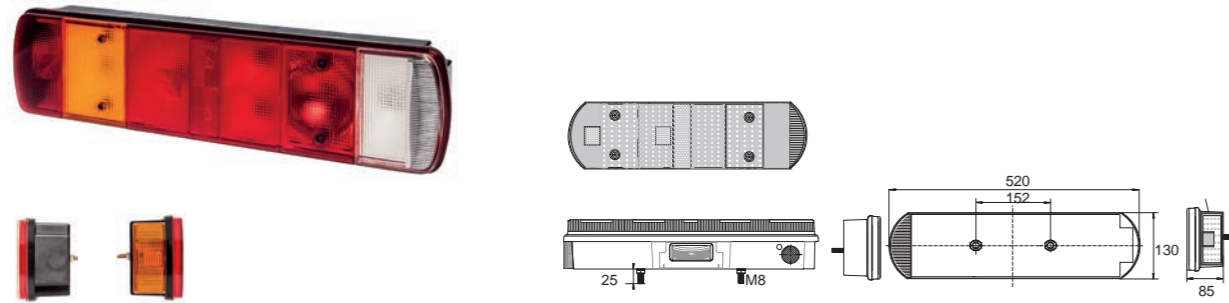

SCANIA / UNIVERSAL

Blinklicht Direction indicator	Rücklicht Tail light	Bremslicht Stop light	Nebelschlusslicht Fog light
Rückfahrlicht Reverse light	Seitenmarkierungslicht + Reflektor Sidemarker light + reflector	Rückstrahler rot Reflector red	Kennzeichenleuchte Number plate light

BEST. NR PART NO						ZUSATZFUNKTION SPECIAL FUNCTION	ANSCHLUSS CONNECTOR		mm
41-1022-021	1/6		●				Tülleneingang grommet		15
41-1022-111	1/6	●					Tülleneingang grommet		15
41-1022-211	1/6	●			●		Tülleneingang grommet		15
41-1022-321	1/6		●		●		Tülleneingang grommet		15
41-1023-021	1/6		●				offenes Ende open end	0,20 m	15
41-1023-111	1/6	●					offenes Ende open end	0,20 m	15
41-1023-211	1/6	●			●		offenes Ende open end	0,20 m	15
41-1023-321	1/6		●		●		offenes Ende open end	0,20 m	15

ERSATZTEIL / SPARE PART

41-1020-001	1/17	●	●			Lichtscheibe lens