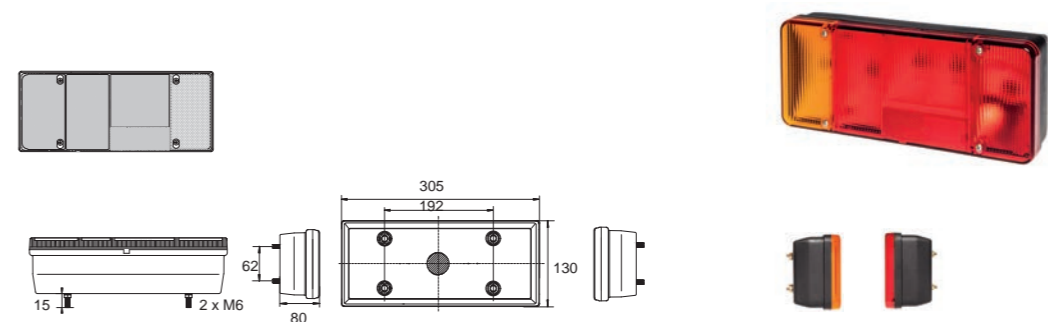

IVECO-DAILY / EUROCARGO

Blinklicht Direction indicator	Rücklicht Tail light	Bremslicht Stop light	Rückstrahler rot Reflector red

BEST. NR PART NO						ZUSATZFUNKTION SPECIAL FUNCTION	ANSCHLUSS CONNECTOR		mm
41-1081-011	1/10	●				Nebelschlusslicht Fog light	6 pol. 6 pin		48
41-1081-121	1/10		●			Rückfahrlicht Reverse light	6 pol. 6 pin		48
41-1081-211	1/10	●				Rückfahrlicht Reverse light	6 pol. 6 pin		48
41-1081-321	1/10		●			Nebelschlusslicht Fog light	6 pol. 6 pin		48
41-1082-011	1/10	●				Nebelschlusslicht Fog light	10 pol. / 3 pol. links 10 pin / 3 pin left		50/41
41-1082-121	1/10		●			Rückfahrlicht Reverse light	10 pol. / 3 pol. rechts 10 pin / 3 pin right		50/41
41-1082-211	1/10	●				Rückfahrlicht Reverse light	10 pol. / 3 pol. links 10 pin / 3 pin left		50/41
41-1082-321	1/10		●			Nebelschlusslicht Fog light	10 pol. / 3 pol. rechts 10 pin / 3 pin right		50/41
41-1083-011	1/10	●				Nebelschlusslicht Fog light	7 pol. AMP 7 pin AMP		24
41-1083-121	1/10		●			Rückfahrlicht Reverse light	7 pol. AMP 7 pin AMP		24
41-1083-211	1/10	●				Rückfahrlicht Reverse light	7 pol. AMP 7 pin AMP		24
41-1083-321	1/10		●			Nebelschlusslicht Fog light	7 pol. AMP 7 pin AMP		24

ERSATZTEIL / SPARE PART

41-1080-011	2/42	●				Lichtscheibe lens	Nebelschlusslicht Fog light		
41-1080-121	2/42		●			Lichtscheibe lens	Rückfahrlicht Reverse light		
41-1080-211	2/42	●				Lichtscheibe lens	Rückfahrlicht Reverse light		
41-1080-321	2/42		●			Lichtscheibe lens	Nebelschlusslicht Fog light