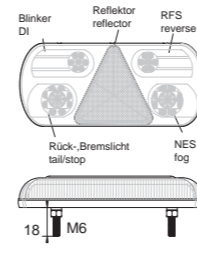

HECKLEUCHE / TAIL LAMP

Blinklicht Direction indicator	Rücklicht Tail light	Bremslicht Stop light	Nebelschlusslicht Fog light
Rückfahrlicht Reverse light		Dreieckrückstrahler Triangle Reflector	

BEST. NR PART NO							ZUSATZFUNKTION SPECIAL FUNCTION	ANSCHLUSS CONNECTOR	mm
41-1300-011	1/10	●		LED		10-30		offenes Ende open end	0,48 m
41-1300-121	1/10		●	LED		10-30		offenes Ende open end	0,48 m