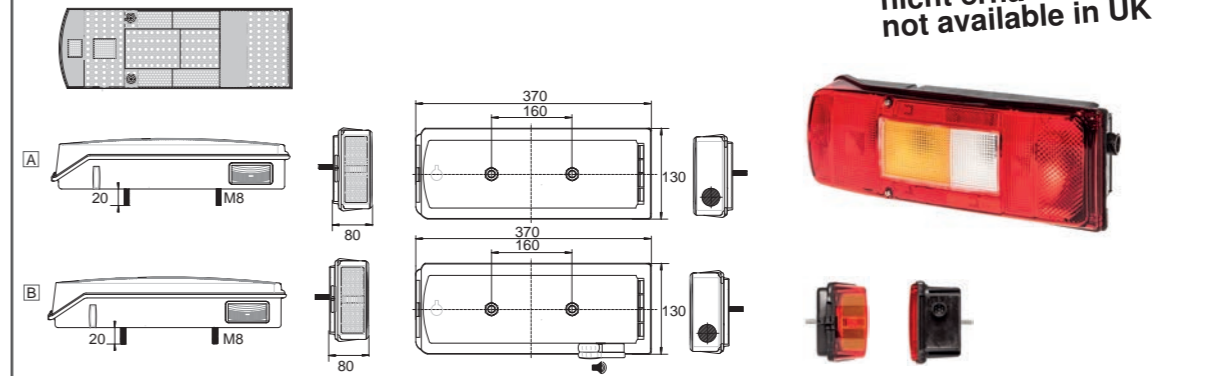

VOLVO

Blinklicht Direction indicator	Rücklicht Tail light	Bremslicht Stop light	Nebelschlusslicht Fog light
Rückfahrlicht Reverse light	Seitenmarkierungslicht + Reflektor Sidemarker light + reflector	Rückstrahler rot Reflector red	Kennzeichenleuchte Number plate light

BEST. NR PART NO						ZUSATZFUNKTION SPECIAL FUNCTION	ANSCHLUSS CONNECTOR		mm
41-1031-021	1/10		●				7 pol. AMP 7 pin AMP		26
41-1031-121	1/10		●			Rückfahralarm Reverse alarm	7 pol. AMP 7 pin AMP		26
41-1031-211	1/10	●			●		7 pol. AMP 7 pin AMP		26

ERSATZTEIL / SPARE PART

41-1030-001	2/20	●	●			Lichtscheibe lens