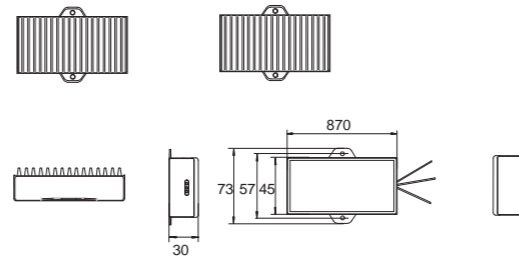

42-900

**LED KONTROLLGERÄT
LED CONTROL GEAR**

BEST. NR PART NO		←	→		ZUSATZFUNKTION SPECIAL FUNCTION	ANSCHLUSS CONNECTOR
42-9000-001	1/50	●	●	24	Blinklicht Erkennung DI detection	offenes Ende open end 0,28 m
42-9000-101	1/50	●	●	12	Blinklicht Erkennung DI detection	offenes Ende open end 0,28 m

OE article no.	OE	Fabrilar	page
324944	Kögel	41-1071-001	22
324945	Kögel	41-1070-001	22
333423	Kögel	41-1073-001	22
1272653	DAF	41-1000-001	6
1284213	DAF	41-1006-211	9
1304788	DAF	41-1007-121	10
1304789	DAF	41-1007-211	10
1350343	Scania	41-1000-001	6
1365963	Scania	41-1002-211	7
1365964	Scania	41-1002-121	7
1380819	Scania	41-1020-001	14
1436867	Scania	41-1022-211	16
1436868	Scania	41-1022-021	16
1498102	Scania	41-1021-411	15
1498103	Scania	41-1021-301	15
1545607	Scania	41-1021-521	15
1625985	DAF	41-1001-211	6
1625986	DAF	41-1001-121	6
1626319	DAF	41-1006-211	9
3981455	Volvo	41-1021-111	14
3981456	Volvo	41-1021-001	14
3981782	Volvo	41-1020-001	14
4808772	Iveco	41-1081-121	23
4808773	Iveco	41-1081-011	23
4808774	Iveco	41-1081-121	23
4808775	Iveco	41-1081-011	23
7984794	Iveco	41-1080-211	23
7984796	Iveco	41-1080-011	23
7984797	Iveco	41-1080-121	23
8191747	Volvo	41-1008-211	11
8191748	Volvo	41-1008-321	11
20425728	Volvo	41-1031-211	17
20425729	Volvo	41-1031-021	17
20425730	Volvo	41-1031-021	17
20425732	Volvo	41-1030-001	17
20507623	Volvo	41-1031-211	17
20565103	Volvo	41-1041-311	18
20565105	Volvo	41-1041-011	18
20565106	Volvo	41-1041-121	18
20565107	Volvo	41-1040-001	18
42555131	Iveco	41-1090-001	23
42555131	Iveco	41-1090-001	23
42555132	Iveco	41-1090-001	23
69500026	Iveco	41-1091-121	23