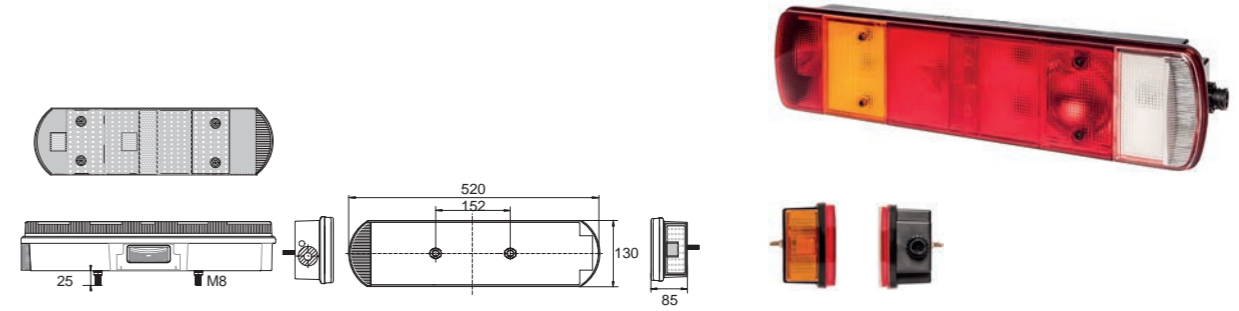

SCANIA

Blinklicht Direction indicator	Rücklicht Tail light	Bremslicht Stop light	Nebelschlusslicht Fog light
Rückfahrlicht Reverse light	Seitenmarkierungslicht + Reflektor Sidemarker light + reflector	Rückstrahler rot Reflector red	Kennzeichenleuchte Number plate light

BEST. NR PART NO						ZUSATZFUNKTION SPECIAL FUNCTION	ANSCHLUSS CONNECTOR		mm
41-1021-301	1/6	●	●				7 pol. AMP SCANIA 7 pin AMP SCANIA		24
41-1021-411	1/6	●			●		7 pol. AMP SCANIA 7 pin AMP SCANIA		24
41-1021-521	1/6		●		●		7 pol. AMP SCANIA 7 pin AMP SCANIA		24

ERSATZTEIL / SPARE PART

41-1020-001	1/17	●	●			Lichtscheibe lens