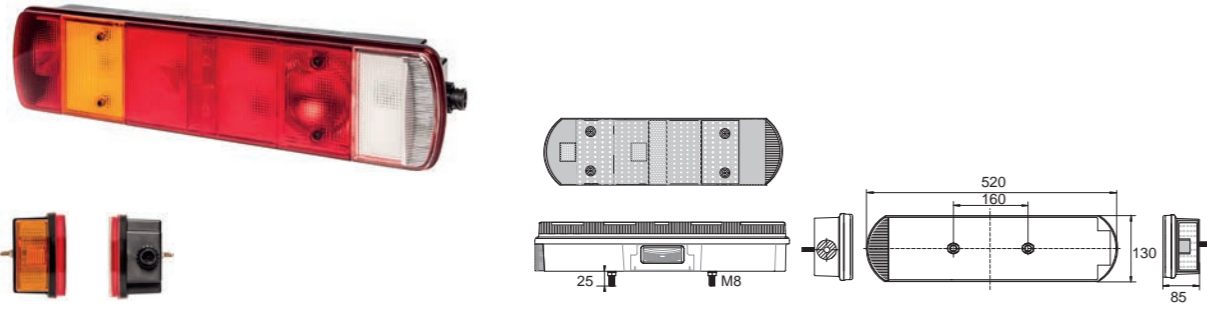

VOLVO

Blinklicht Direction indicator	Rücklicht Tail light	Bremslicht Stop light	Nebelschlusslicht Fog light
Rückfahrlicht Reverse light	Seitenmarkierungslicht + Reflektor Sidemarker light + reflector	Rückstrahler rot Reflector red	Kennzeichenleuchte Number plate light

BEST. NR PART NO						ZUSATZFUNKTION SPECIAL FUNCTION	ANSCHLUSS CONNECTOR		mm
41-1021-001	1/6	●	●				7 pol. AMP VOLVO 7 pin AMP VOLVO		24
41-1021-111	1/6	●			●		7 pol. AMP VOLVO 7 pin AMP VOLVO		24
41-1021-221	1/6		●		●		7 pol. AMP VOLVO 7 pin AMP VOLVO		24

ERSATZTEIL / SPARE PART

41-1020-001	1/17	●	●			Lichtscheibe lens