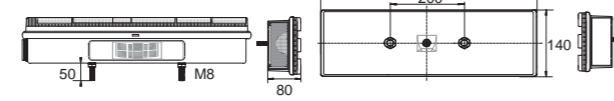

MERCEDES BENZ SK

Blinklicht Direction indicator	Rücklicht Tail light	Bremslicht Stop light	Nebelschlusslicht Fog light
Rückfahrlicht Reverse light	Seitenmarkierungslicht + Reflektor Sidemarker light + reflector	Rückstrahler rot Reflector red	Kennzeichenleuchte Number plate light

BEST. NR PART NO						ZUSATZFUNKTION SPECIAL FUNCTION	ANSCHLUSS CONNECTOR	
ERSATZTEIL / SPARE PART								
41-1052-011	1/4	●					8 pol. AMP mit 1,44 m Kabel 8 pin AMP with 1,44 m cable	22
41-1052-121	1/4		●				8 pol. AMP mit 1,44 m Kabel 8 pin AMP with 1,44 m cable	22
41-1052-211	1/4	●			●		8 pol. AMP mit 1,44 m Kabel 8 pin AMP with 1,44 m cable	22
41-1052-321	1/4		●		●		8 pol. AMP mit 1,44 m Kabel 8 pin AMP with 1,44 m cable	22
41-1050-011	1/17	●				Lichtscheibe lens		
41-1050-121	1/17		●			Lichtscheibe lens