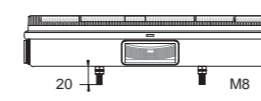

MERCEDES BENZ / SPRINTER ATEGO / UNIVERSAL

Blinklicht Direction indicator	Rücklicht Tail light	Bremslicht Stop light	Nebelschlusslicht Fog light
Rückfahrlicht Reverse light	Seitenmarkierungslicht + Reflektor Sidemarker light + reflector	Rückstrahler rot Reflector red	Kennzeichenleuchte Number plate light

BEST. NR PART NO						ZUSATZFUNKTION SPECIAL FUNCTION	ANSCHLUSS CONNECTOR	
ERSATZTEIL / SPARE PART								
41-1061-021	1/6		●				PG 11 Verschraubung cable glands 11	19
41-1061-111	1/6	●					PG 11 Verschraubung cable glands 11	19
41-1061-221	1/6		●		●		PG 11 Verschraubung cable glands 11	19
41-1061-311	1/6	●			●		PG 11 Verschraubung cable glands 11	19
41-1062-021	1/6		●				8 pol. Schlemmer 8 pin Schlemmer	35
41-1062-111	1/6	●					8 pol. Schlemmer 8 pin Schlemmer	35
41-1062-221	1/6		●		●		8 pol. Schlemmer 8 pin Schlemmer	35
41-1062-311	1/6	●			●		8 pol. Schlemmer 8 pin Schlemmer	35
41-1063-021	1/6		●				offenes Ende open end	0,20 m
41-1063-111	1/6	●					offenes Ende open end	0,20 m
41-1063-221	1/6		●		●		offenes Ende open end	0,20 m
41-1063-311	1/6	●			●		offenes Ende open end	0,20 m
41-1060-001	1/17	●	●			Lichtscheibe lens