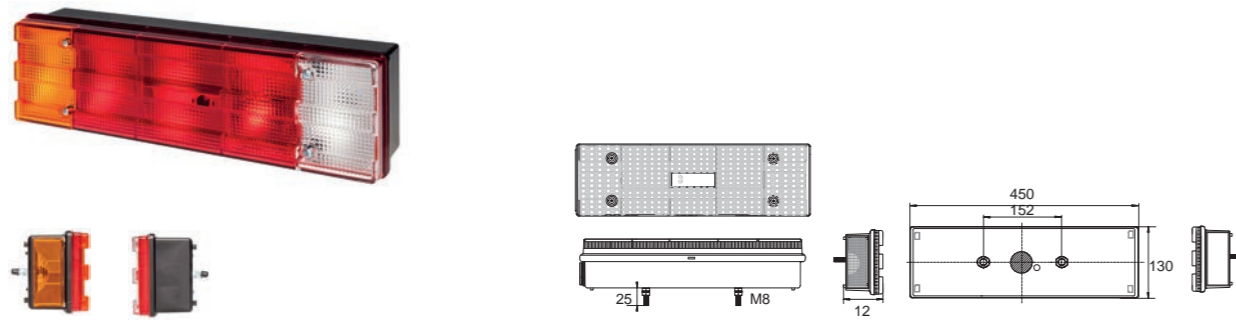

KÖGEL / SCHMITZ / UNIVERSAL

Blinklicht Direction indicator	Rücklicht Tail light	Bremslicht Stop light	Nebelschlusslicht Fog light
Rückfahrlicht Reverse light	Seitenmarkierungslicht + Reflektor Sidemarker light + reflector		

BEST. NR PART NO						ZUSATZFUNKTION SPECIAL FUNCTION	ANSCHLUSS CONNECTOR		mm
41-1071-001	1/6	●	●				6 pol. SKK 6 pin SKK		44
41-1072-001	1/6	●	●				PG 11 Verschraubung cable glands 11		19
41-1073-001	1/6	●	●				6 pol. SKK mit 1,44 m Kabel 6 pin SKK with 1,44 m cable		44

ERSATZTEIL / SPARE PART

41-1070-001	1/18	●	●			Lichtscheibe lens