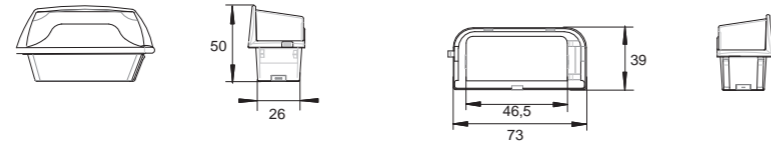

E 2

BEST. NR PART NO		Bezeichnung Description					ANSCHLUSS CONNECTOR	
42-4101-001	1/600	Kennzeichenleuchte Number plate light	●	●		● 12-24	Tülle grommet	12,2

42-410

KENNZEICHENLEUCHE NUMBER PLATE LAMP

E 2