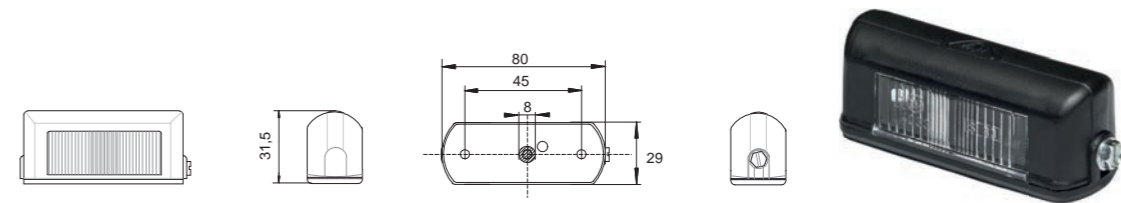

KENNZEICHENLEUCHE NUMBER PLATE LAMP

E 2

BEST. NR PART NO		Bezeichnung Description					ANSCHLUSS CONNECTOR	
42-4101-001	1/600	Kennzeichenleuchte Number plate light	●	●		● 12-24	Tülle grommet	12,2