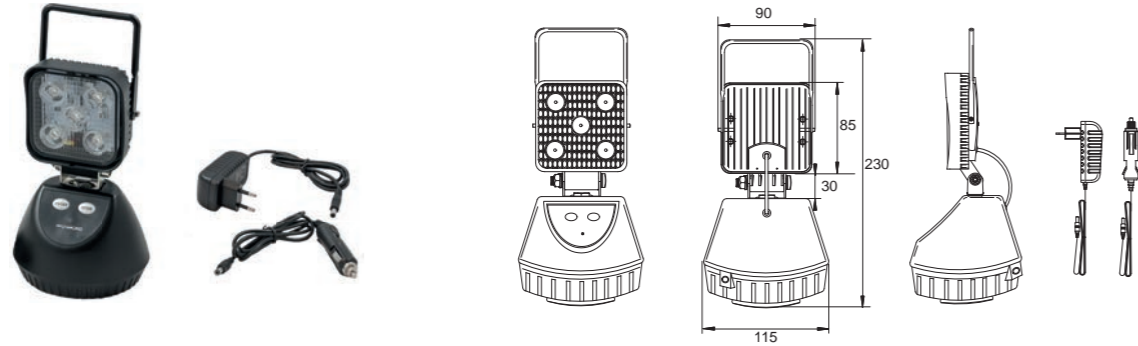

BATTERY LAMP 1000 F

BEST. NR	Arbeitscheinwerfer	LUMEN	WATT	ZUSATZFUNKTION
PART NO	Working lamp			SPECIAL FUNCTION
42-1000-201	1/- 	1000	15	3 Stufen: Hoch / Energiesparmodus / SOS Licht 3 modes: High Power / ECO / SOS Flash Wiederaufladbare Batterie rechargeable Battery