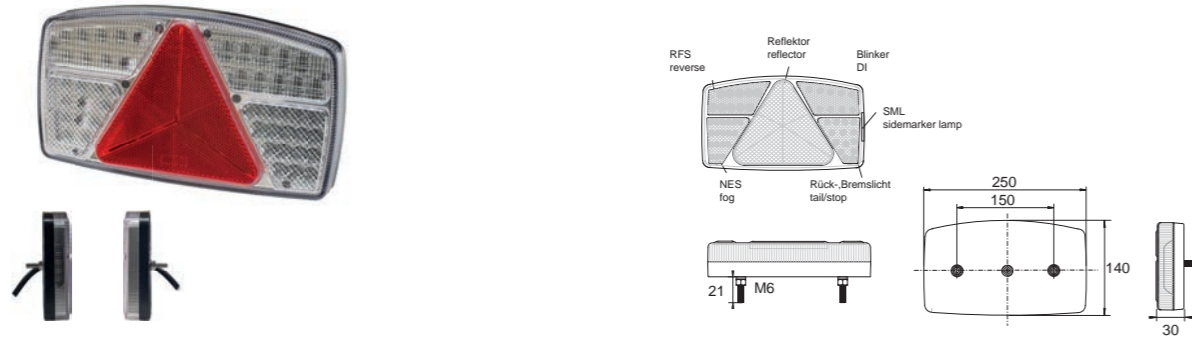

HECKLEUCHE / TAIL LAMP

E LED IP 64 EMC

Blinklicht Direction indicator	Rücklicht Tail light	Bremslicht Stop light	Nebelschlusslicht Fog light
Rückfahrlicht Reverse light	Seitenmarkierungslicht Sidemarker light	Dreieckrückstrahler Triangle Reflector	

BEST. NR PART NO		←	→				ZUSATZFUNKTION SPECIAL FUNCTION	ANSCHLUSS CONNECTOR			mm
41-1310-011	1/28	●		LED		10-30		offenes Ende open end	0,5 m		21
41-1310-121	1/28		●	LED		10-30		offenes Ende open end	0,5 m		21