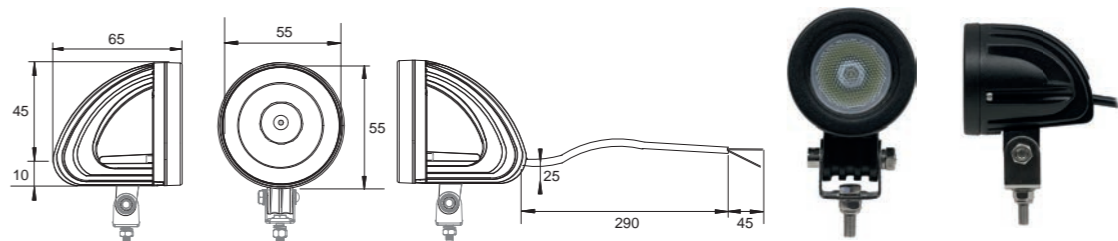

WORKING LAMP LED 800 F

E_{R10} **LED** **IP 67** **EMC** **3**
Kategorie
Kategorie
FABRILcar

BEST. NR	Arbeitscheinwerfer	V_~	C°	LUMEN	WATT	ANSCHLUSS CONNECTOR	
42-1004-001	Working lamp FLOOD	10 - 30	-40 ~ +50	800	10	offenes Ende	0,29 m