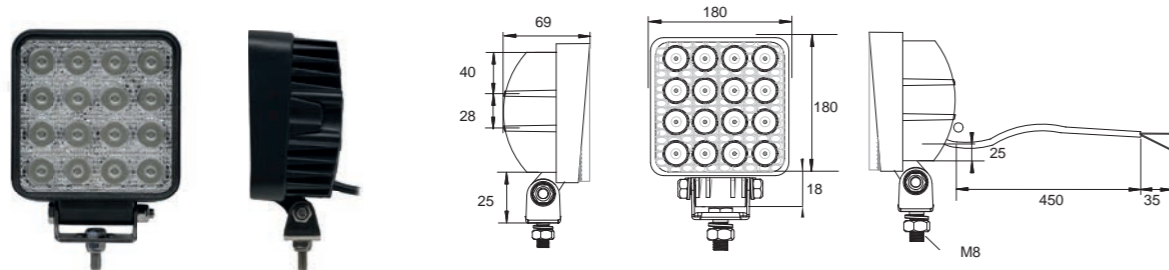

WORKING LAMP LED 3500 F

E_{R10} **LED** **IP 67** **EMC** **3**
Kategorie
Kategorie
FABRILcar

BEST. NR	Arbeitscheinwerfer	V_~	C°	LUMEN	WATT	ANSCHLUSS CONNECTOR	
42-1003-001	Working lamp FLOOD	10 - 30	-40 ~ +50	3500	36	offenes Ende	0,45 m