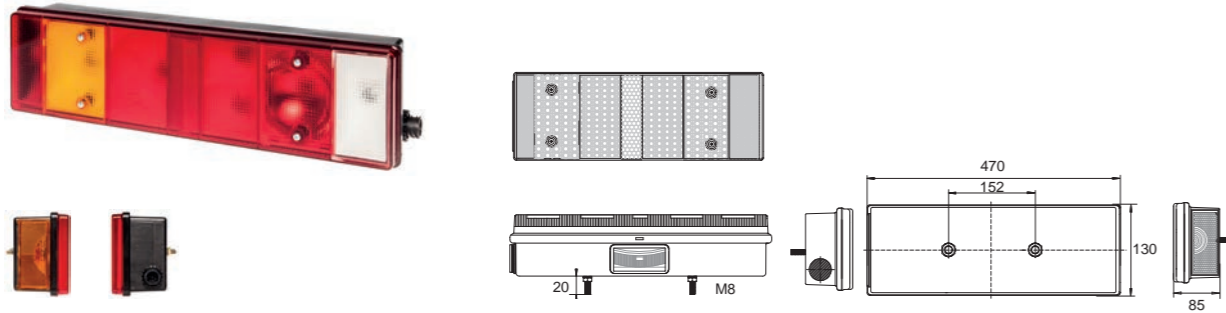

M.A.N / RENAULT / DAF

Blinklicht Direction indicator	Rücklicht Tail light	Bremslicht Stop light	Nebelschlusslicht Fog light
Rückfahrlicht Reverse light	Seitenmarkierungslicht + Reflektor Sidemarker light + reflector	Rückstrahler rot Reflector red	Kennzeichenleuchte Number plate light

BEST. NR PART NO						ZUSATZFUNKTION SPECIAL FUNCTION	ANSCHLUSS CONNECTOR		mm
41-1001-011	1/6	●					7 pol. AMP 7 pin AMP		33
41-1001-121	1/6		●				7 pol. AMP 7 pin AMP		33
41-1001-211	1/6	●			●		7 pol. AMP 7 pin AMP		33
41-1001-321	1/6		●		●		7 pol. AMP 7 pin AMP		33

ERSATZTEIL / SPARE PART

41-1000-001	2/28	●	●	Lichtscheibe lens					
41-1000-101	1/400	●	●	SML-Lichtscheibe SML-lens