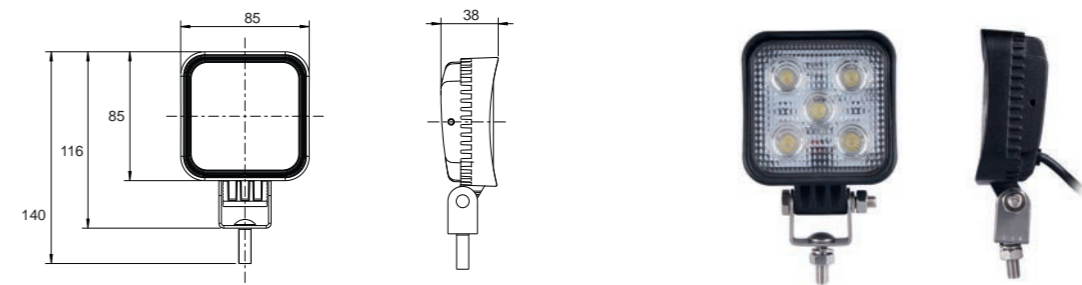

WORKING LAMP LED 1200

E_{R10} LED IP 67 EMC

BEST. NR PART NO		Arbeitscheinwerfer Working lamp		C°	LUMEN	WATT	ANSCHLUSS CONNECTOR
42-1000-101	1/20		10 - 30	-40 ~ +50	1200	15	offenes Ende open end 0,35 m