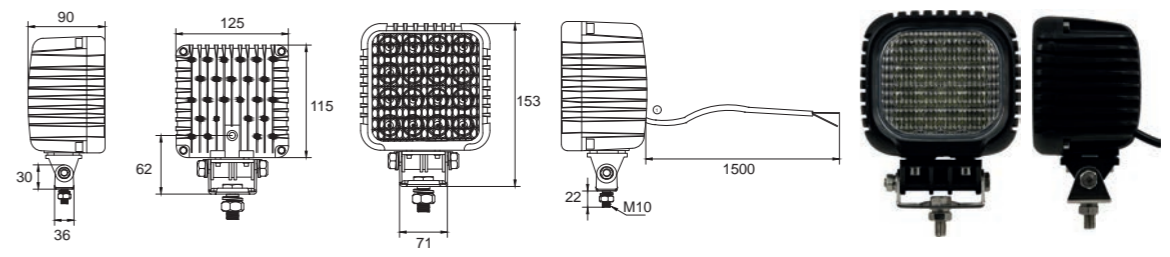

WORKING LAMP LED 3600 F

E_{R10} **LED** **IP 67** **EMC** **3**
Kategorie
Kategorie
FABRILcar

BEST. NR	Arbeitscheinwerfer	V_~	C°	LUMEN	WATT	ANSCHLUSS CONNECTOR	
42-1003-301	Working lamp FLOOD	10 - 30		3600	40	offenes Ende	1,50 m