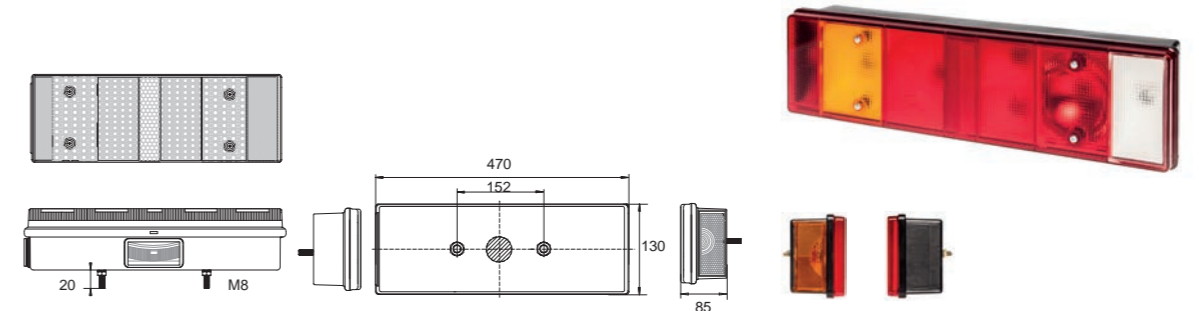

M.A.N / STEYR

Blinklicht Direction indicator	Rücklicht Tail light	Bremslicht Stop light	Nebelschlusslicht Fog light
Rückfahrlicht Reverse light	Seitenmarkierungslicht + Reflektor Sidemarker light + reflector	Rückstrahler rot Reflector red	Kennzeichenleuchte Number plate light

BEST. NR PART NO						ZUSATZFUNKTION SPECIAL FUNCTION	ANSCHLUSS CONNECTOR	
41-1006-011	1/6	●					8 pol. Schlemmer 8 pin Schlemmer	35
41-1006-121	1/6		●				8 pol. Schlemmer 8 pin Schlemmer	35
41-1006-211	1/6	●			●		8 pol. Schlemmer 8 pin Schlemmer	35
41-1006-321	1/6		●		●		8 pol. Schlemmer 8 pin Schlemmer	35

ERSATZTEIL / SPARE PART

41-1000-001	2/28	●	●			Lichtscheibe lens		
41-1000-101	1/400	●	●			SML-Lichtscheibe SML-lens