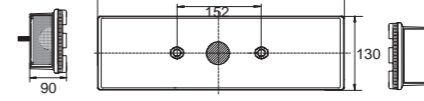

MERCEDES BENZ / SPRINTER ATEGO / UNIVERSAL

Blinklicht Direction indicator	Rücklicht Tail light	Bremslicht Stop light	Nebelschlusslicht Fog light
Rückfahrlicht Reverse light	Seitenmarkierungslicht + Reflektor Sidemarker light + reflector	Rückstrahler rot Reflector red	Kennzeichenleuchte Number plate light

BEST. NR PART NO						ZUSATZFUNKTION SPECIAL FUNCTION	ANSCHLUSS CONNECTOR	
ERSATZTEIL / SPARE PART								
41-1061-021	1/6		●				PG 11 Verschraubung cable glands 11	19
41-1061-111	1/6	●					PG 11 Verschraubung cable glands 11	19
41-1061-221	1/6		●		●		PG 11 Verschraubung cable glands 11	19
41-1061-311	1/6	●			●		PG 11 Verschraubung cable glands 11	19
41-1062-021	1/6		●				8 pol. Schlemmer 8 pin Schlemmer	35
41-1062-111	1/6	●					8 pol. Schlemmer 8 pin Schlemmer	35
41-1062-221	1/6		●		●		8 pol. Schlemmer 8 pin Schlemmer	35
41-1062-311	1/6	●			●		8 pol. Schlemmer 8 pin Schlemmer	35
41-1063-021	1/6		●				offenes Ende open end	0,20 m
41-1063-111	1/6	●					offenes Ende open end	0,20 m
41-1063-221	1/6		●		●		offenes Ende open end	0,20 m
41-1063-311	1/6	●			●		offenes Ende open end	0,20 m
41-1060-001	1/17	●	●			Lichtscheibe lens