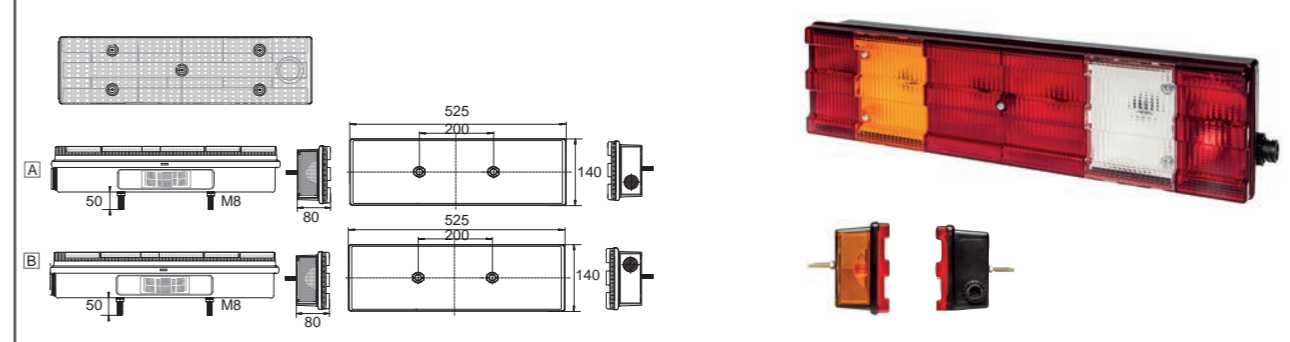

MERCEDES BENZ / ACTROS

Blinklicht Direction indicator	Rücklicht Tail light	Bremslicht Stop light	Nebelschlusslicht Fog light
Rückfahrlicht Reverse light	Seitenmarkierungslicht + Reflektor Sidemarker light + reflector	Rückstrahler rot Reflector red	Kennzeichenleuchte Number plate light

BEST. NR PART NO						ZUSATZFUNKTION SPECIAL FUNCTION	ANSCHLUSS CONNECTOR		mm
41-1051-011	1/4	●					7 pol. AMP 7 pin AMP		33
41-1051-121	1/4		●				7 pol. AMP 7 pin AMP		33
41-1051-211	1/4	●			●		7 pol. AMP 7 pin AMP		33
41-1051-321	1/4		●		●		7 pol. AMP 7 pin AMP		33
41-1051-411	1/4	●			●		7 pol. AMP 7 pin AMP		33
41-1051-521	1/4		●				7 pol. AMP 7 pin AMP		33

ERSATZTEIL / SPARE PART

41-1050-011	1/17	●				Lichtscheibe lens			
41-1050-121	1/17		●			Lichtscheibe lens