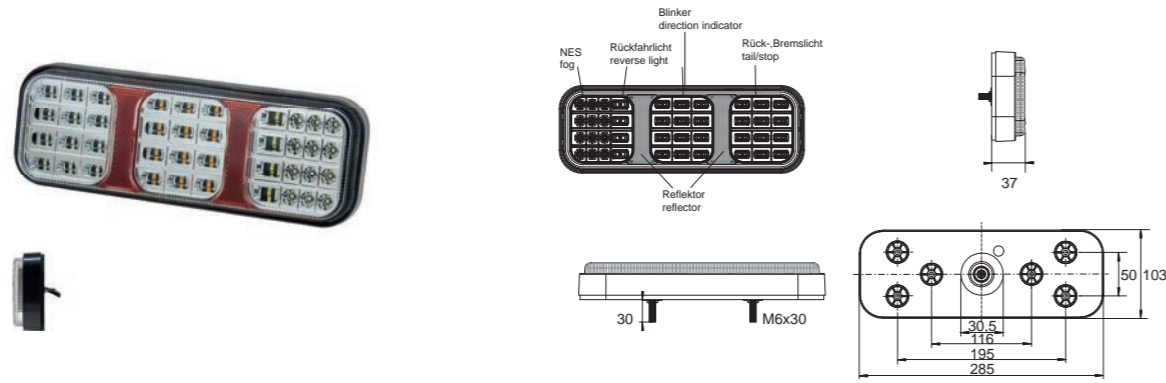

41-135

HECKLEUCHE / TAIL LAMP

E LED IP 67 EMC

Blinklicht Direction indicator	Rücklicht Tail light	Bremslicht Stop light	Nebelschlusslicht Fog light
Rückfahrlicht Reverse light	Rückstrahler rot Reflector red		

BEST. NR PART NO							ZUSATZFUNKTION SPECIAL FUNCTION	ANSCHLUSS CONNECTOR		mm
41-1350-001	1/20	●	●	LED		10-30		offenes Ende open end	0,5 m	8

42-100