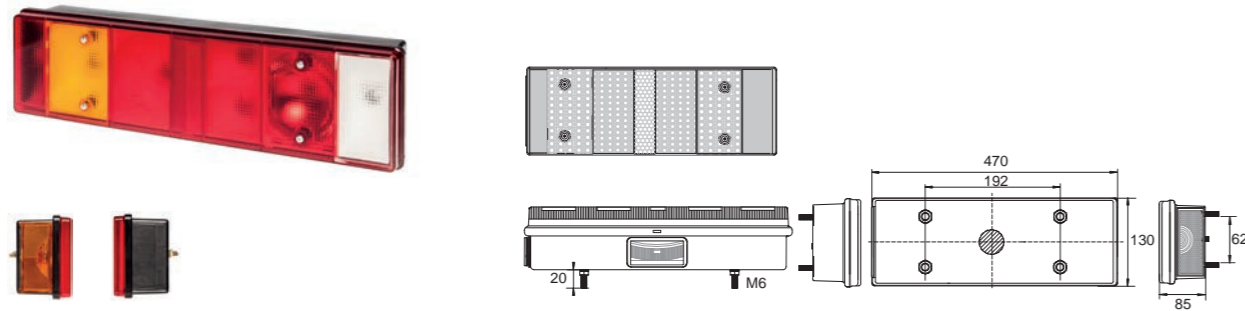

IVECO

Blinklicht Direction indicator	Rücklicht Tail light	Bremslicht Stop light	Nebelschlusslicht Fog light
Rückfahrlicht Reverse light	Seitenmarkierungslicht + Reflektor Sidemarker light + reflector	Rückstrahler rot Reflector red	Kennzeichenleuchte Number plate light

BEST. NR PART NO						ZUSATZFUNKTION SPECIAL FUNCTION	ANSCHLUSS CONNECTOR	
41-1009-011	1/6	●					10 pol. IVECO 10 pin IVECO	50
41-1009-111	1/6	●			●		10 pol. IVECO + 10 pin IVECO +	50
41-1009-221	1/6		●				10 pol. IVECO 10 pin IVECO	50
41-1009-321	1/6		●		●		10 pol. IVECO + 10 pin IVECO +	50

ERSATZTEIL / SPARE PART

41-1000-001	2/28	●	●	Lichtscheibe lens				
41-1000-101	1/400	●	●	SML-Lichtscheibe SML-lens