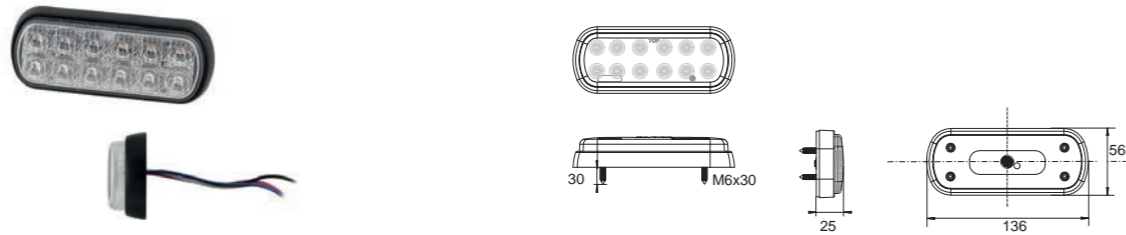

UMRISSLEUCHE
END OUTLINEMARKER

BEST. NR PART NO	ANSCHLUSS CONNECTOR	mm
42-4000-001	offenes Ende open end	10

BEST. NR PART NO	ANSCHLUSS CONNECTOR	mm
42-4000-001	offenes Ende open end	10

BLITZLEUCHE STROBLE LAMP

E_{R10} LED IP 67 EMC 2

BEST. NR PART NO						ZUSATZFUNKTION SPECIAL FUNCTION	ANSCHLUSS CONNECTOR	
42-4050-001	1/50	●	●	LED	10-30	gelb amber Synchron- oder Wechselbetrieb, synchronous- or alternating operation 18 verschiedene Blinkmuster 18 different flash patterns	offenes Ende open end 0,25 m	10