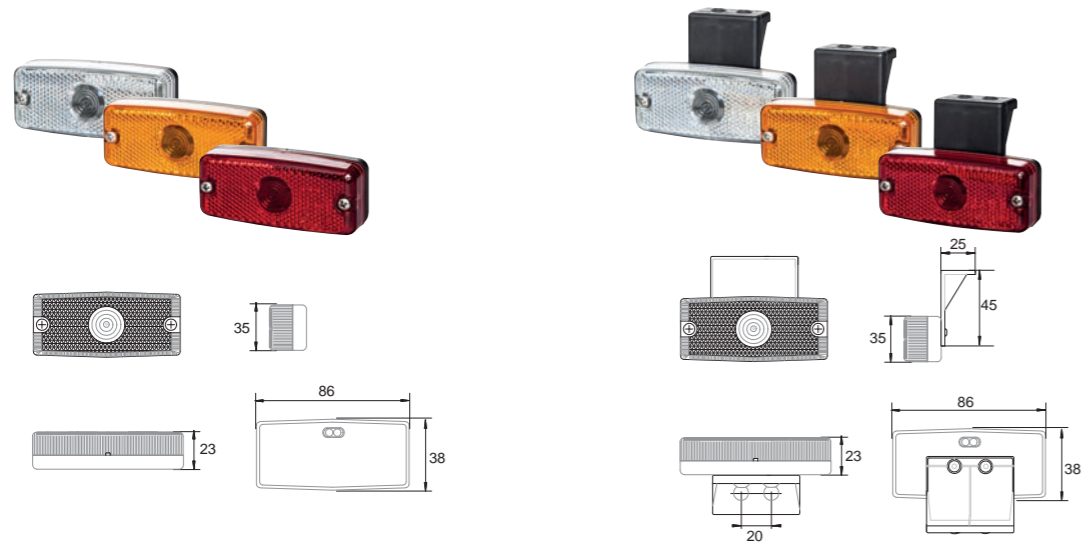

E_{R10} LED IP 67 EMC

BEST. NR	Arbeitscheinwerfer	⚡	C°	LUMEN	WATT	ANSCHLUSS
PART NO	Working lamp					CONNECTOR
42-1008-301	1/20	10 - 30		2000	18	offenes Ende open end 1,5 m

WORKING LAMP LED 1300 F

E_{R10} LED IP 67 EMC

BEST. NR	Arbeitscheinwerfer	⚡	C°	LUMEN	WATT	ANSCHLUSS
PART NO	Working lamp					CONNECTOR
42-1008-401	1/20	10 - 30		1300	13	offenes Ende open end 1,5 m

POSITIONSLEUCHE - SEITENMARKIERUNGSLAUCHE
POSITIONLAMP - SIDEMARKERLAMP