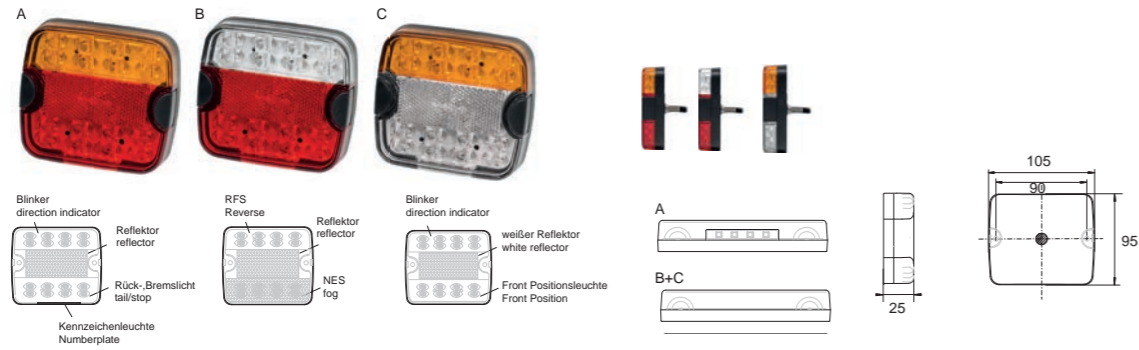

HECKLEUCHE / TAIL LAMP

E LED IP 67 EMC

BEST. NR PART NO	1/50	Beschreibung Description	←	→				ANSCHLUSS CONNECTOR	
41-1331-001	1/50	(A) Rücklicht Tail light Bremslicht Stop light Blinklicht Direction indicator Rückstrahler rot Reflector red	•	•	LED	•	9-33	offenes Ende open end 0,50 m	11
41-1332-001	1/50	(B) Nebelschlusslicht Fog light Rückfahrlicht Reverse light Rückstrahler rot Reflector red	•	•	LED		9-33	offenes Ende open end 0,50 m	11
41-1333-001	1/50	(C) Blinklicht Direction indicator Positionslicht vorne front position light Rückstrahler weiss Reflector white	•	•	LED		9-33	offenes Ende open end 0,50 m	11