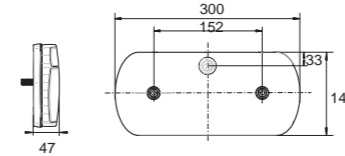

HECKLEUCHE / TAIL LAMP

Blinklicht Direction indicator	Rücklicht Tail light	Bremslicht Stop light	Nebelschlusslicht Fog light
Rückfahrlicht Reverse light		Dreieckrückstrahler Triangle Reflector	

BEST. NR PART NO							ZUSATZFUNKTION SPECIAL FUNCTION	ANSCHLUSS CONNECTOR	mm
41-1300-011	1/10	●		LED		10-30		offenes Ende open end	0,48 m
41-1300-121	1/10		●	LED		10-30		offenes Ende open end	0,48 m