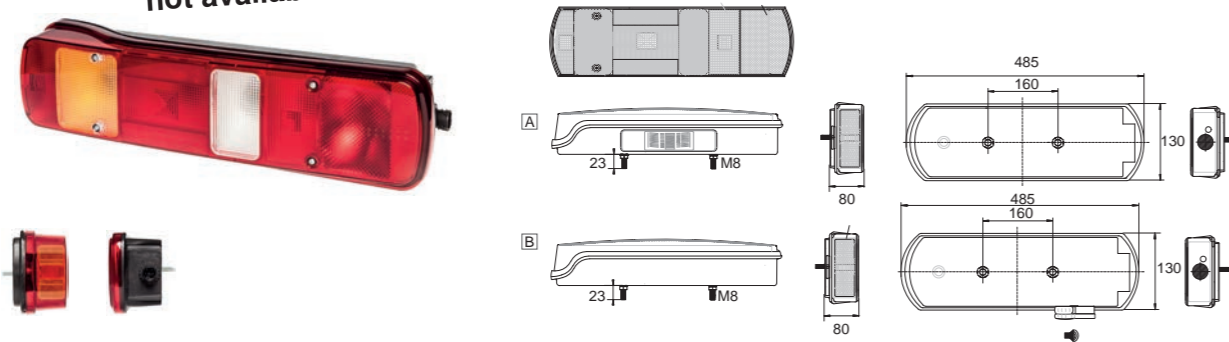

VOLVO

nicht erhältlich in der EU
not available in the EU

Blinklicht Direction indicator	Rücklicht Tail light	Bremslicht Stop light	Nebelschlusslicht Fog light
Rückfahrlicht Reverse light	Seitenmarkierungslicht + Reflektor Sidemarker light + reflector	Rückstrahler rot Reflector red	Kennzeichenleuchte Number plate light

BEST. NR PART NO						ZUSATZFUNKTION SPECIAL FUNCTION	ANSCHLUSS CONNECTOR		mm
41-1041-011	1/6	●					7 pol. AMP 7 pin AMP		33
41-1041-121	1/6		●				7 pol. AMP 7 pin AMP		33
41-1041-221	1/6		●			Rückfahralarm Reverse alarm	7 pol. AMP 7 pin AMP		33
41-1041-311	1/6	●			●		7 pol. AMP 7 pin AMP		33

ERSATZTEIL / SPARE PART

41-1040-001	2/12	●	●			Lichtscheibe lens